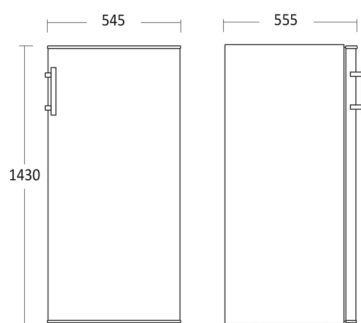

## Kort beskrivelse

Køleskabet indeholder 4 dørhylde heraf 1 maxi hylde til 2L kartoner og flasker.

4+1 justerbare og brudsikre glashylde af SafetyGlass. Det betyder, at de er yderst holdbare og brudsikre, skulle uheldet alligevel være ude og der tabes en hylde på gulvet, så splintres den ikke i skarpe stykker.

## Dimensioner

## Mål og vægt

Produktmål, HxBxD, mm	1430 x 545 x 555
Maks. justerbar højde, mm	1440
Produkt dybde m/håndtag, mm	570
Emballagemål, HxBxD, mm	1469 x 575 x 590
Bruttovolume, ltr	246
Nettovolume, ltr	242
Brutto- /nettovolume, ltr	246 / 242
Indvendige mål, HxBxD, mm	x x
Indbygningsmål, HxBxD, mm	x x
Brutto- /nettovægt, kg	40 / 36